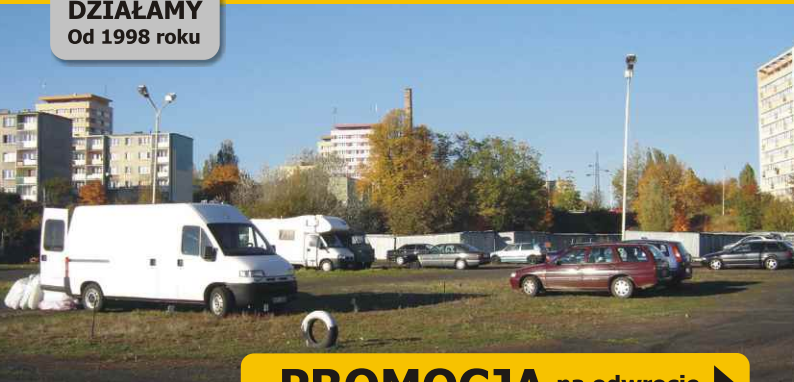

PARKING STRZEŻONY CAŁODOBOWY

przy ul. Rugiańskiej
(wjazd przy hali sportowej ZSTiM)

DZIAŁAMY
Od 1998 roku

PROMOCJA na odwrocie ▶

- System monitoringu, Ubezpieczenie OC parkingu
-  Auta osobowe, busy, ciężarowe, przyczepy, motocykle, inne
 - Możliwość korzystania z 1 miejsca abonamentowego zamiennie (np. przyjeżdżasz prywatnym, wyjeżdżasz służbowym)
 - Faktury vat, rabaty